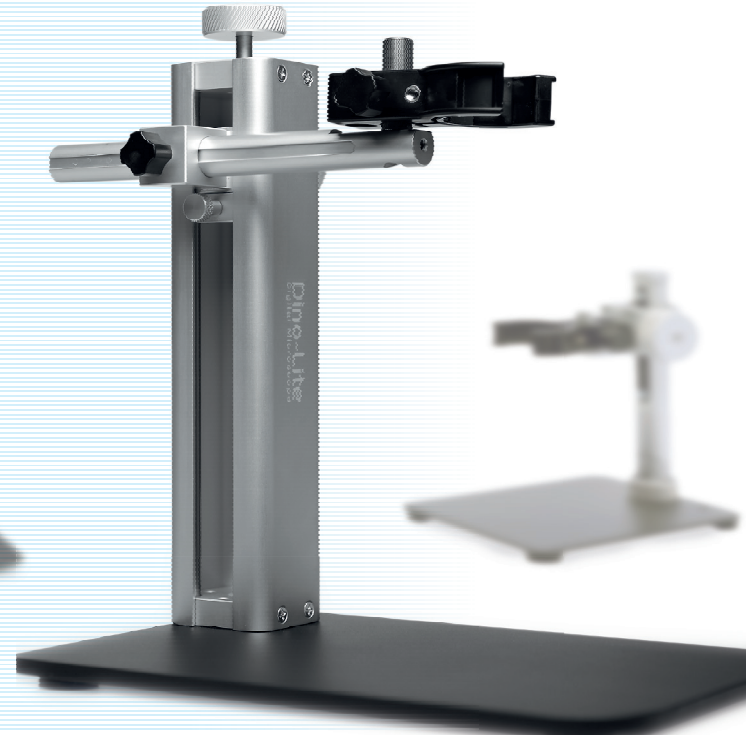

Dino-Lite accessories

Una soluzione di supporto robusta e affidabile è un must-have per il vostro microscopio digitale ad alta precisione Dino-Lite. Viene offerta una vasta gamma di supporti, cappucci, tavole da microscopio e altri accessori.

Maggiori informazioni su: www.dino-lite.eu/accessories