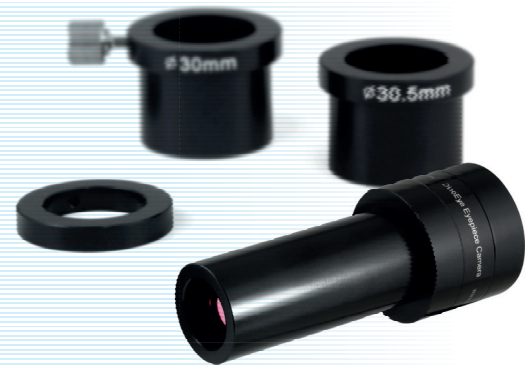

Caratteristiche chiave

- ▶ Ingrandimento fino a 220x
- ▶ 1.3 megapixel edge sensor
- ▶ Polarizzatore integrato (antiriflesso)
- ▶ Soluzione completamente wireless (per le serie WF)
- ▶ Edge series con Extended Depth of Field (EDOF), Extended Dynamic Range (EDR), Flexible LED Control (FLC) e Automatic Magnification Reading (AMR)
- ▶ App gratuita per iOS e Android

Dino-Lite wifi-streamer

Usate il microscopio digitale Dino-Lite in modalità wireless con un ipad, un o un altro dispositivo mobile. Scarica l'applicazione DinoConnect su App Store o Google Play.

Maggiori informazioni su:

www.dino-lite.eu/wifstreamer

Dino-Eye eyepiece cameras

Con le telecamere oculari DinoEye potete trasformare il microscopio convenzionale in un microscopio digitale. Potete facilmente sostituire l'oculare del vostro microscopio non digitale con l'oculare DinoEye e collegarlo via USB al computer.

Maggiori informazioni su: www.dino-lite.eu/eyepiece-cameras

Caratteristiche chiave

- ▶ 1,3 megapixel o 5 megapixel
- ▶ adattatori per inserirsi in microscopi con oculari da 23, 30 o 30,5 mm.
- ▶ Può anche connettersi a c-mount