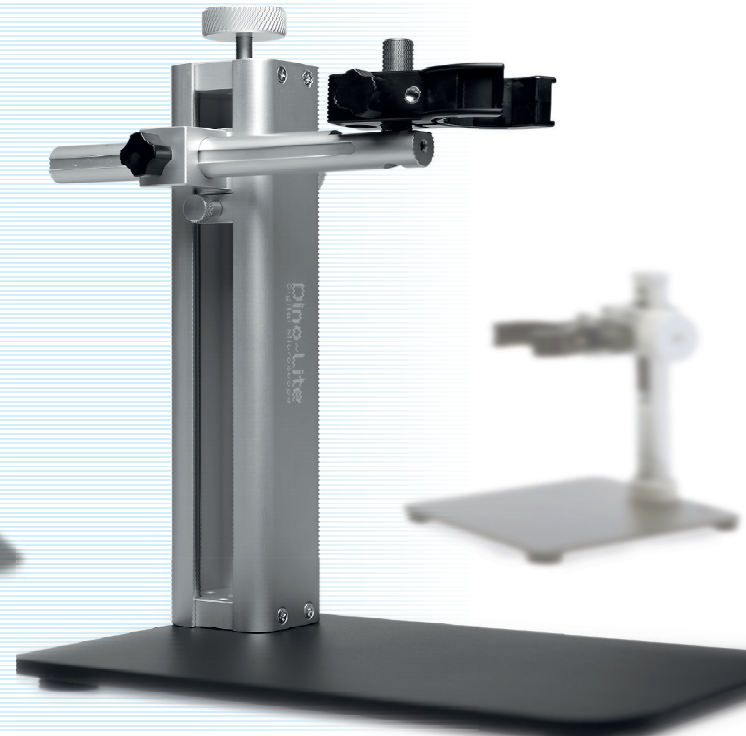

Dino-Lite accessories

En robust og pålidelig stativ-løsning er et "must-have" for dit højpræcisions Dino-Lite digitale mikroskop. En bred vifte af stativer, hætter, mikroskopborde og andet tilbehør tilbydes.

Flere oplysninger på: www.dino-lite.eu/accessories