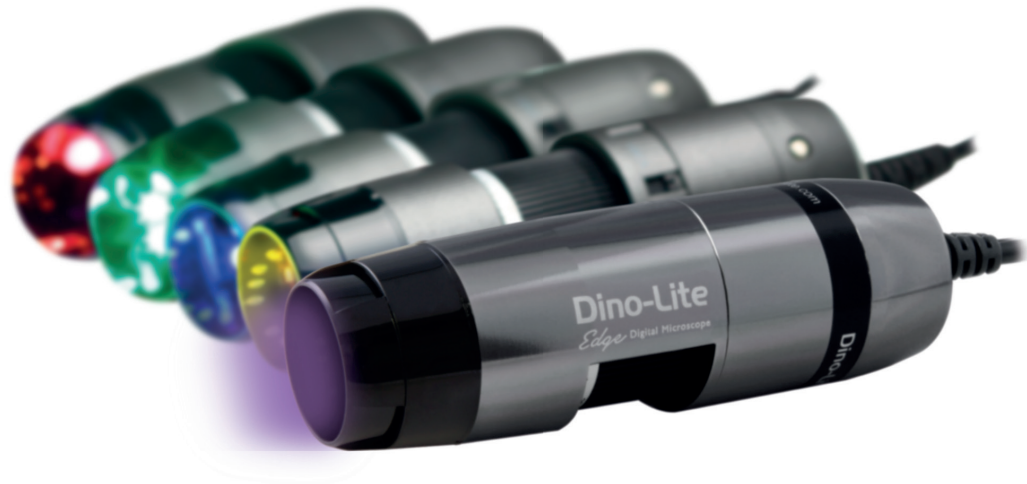

Dino-Lite special lighting

Flere oplysninger på: www.dino-lite.eu/special-lighting

Mange specialiserede anvendelser inden for videnskab, retsvidenskab, industri, ingeniørvidenskab eller på det medicinske område, kræver særlig belysning. Til mange specielle anvendelser, blev Dino-Lite-modeller skabt med ultraviolet belysning, infrarød belysning, uoescerende belysning eller endda kombinationer mellem de forskellige belysningstyper.

Fluorescens

Stroboskopisk lys

Infrarød (IR)