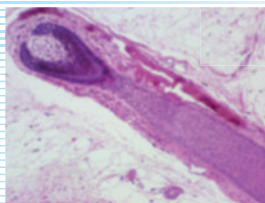

Dino-Eye AM7025X

k dispozici také ve verzi 1.3MP (AM4025X)

Okulárová kamera DinoEye Edge 5MP přináší velice kvalitní obraz a úžasnou reprodukci barev. Díky tomu je DinoEye kamera vhodná pro náročné aplikace, při kterých hraje reprodukce barev zásadní roli, např. v patologickém výzkumu nebo při kontrole jakosti.

Díky velkému zornému poli toho na jednom obrazu zachytíte mnohem více. Kameru Dino-Eye o průměru 23 mm lze buď přímo vyměnit za okulár mikroskopu, nebo ji lze nasadit s pomocí dodávaných adaptérů o průměru 30 mm nebo 30,5 mm.

Apro připojení kamery DinoEye k adaptéru c-mount (není součástí balení) na trino-

kulární hlavici mikroskopu je také možné použít závit c-mount, který je dodáván s 30,5mm adaptérem. Okulárovou kameru AM7025X lze nasadit na téměř všechny prodávané značky a modely mikroskopů. Kamera AM7025X dodáváme se softwarem DinoCapture pro Windows či se softwarem DinoXcope pro MAC, který umožňuje měření, připojování poznámek, natáčení videa, zachycování časosběrných fotografií atd.