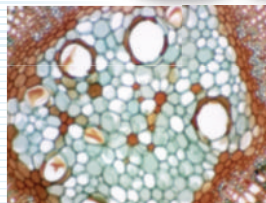

Dino-Eye AM7025X

k dispozici také ve verzi 1.3MP (AM4025X)

Okulárová kamera DinoEye Edge 5MP přináší velice kvalitní obraz a úžasnou reprodukci barev. Díky tomu je DinoEye kamera vhodná pro náročné aplikace, při kterých hraje reprodukce barev zásadní roli, např. v patologickém výzkumu nebo při kontrole jakosti.

Díky velkému zornému poli toho na jednom obrazu zachytíte mnohem více. Kameru Dino-Eye o průměru 23 mm lze buď přímo vyměnit za okulár mikroskopu, nebo ji lze nasadit s pomocí dodávaných adaptérů o průměru 30 mm nebo 30,5 mm.

Apro připojení kamery DinoEye k adaptéru c-mount (není součástí balení) na trino-

kulární hlavici mikroskopu je také možné použít závit c-mount, který je dodáván s 30,5mm adaptérem. Okulárovou kameru AM7025X lze nasadit na téměř všechny prodávané značky a modely mikroskopů. Kamera AM7025X dodáváme se softwarem DinoCapture pro Windows či se softwarem DinoXcope pro MAC, který umožňuje měření, připojování poznámek, natáčení videa, zachycování časosběrných fotografií atd.